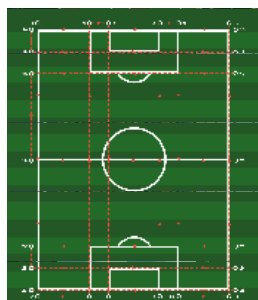

LINEFIX

« repérage définitif des terrains... »

Les caractéristiques

LineFix™ est un système unique et innovant spécialement conçu pour retracer les lignes de terrains de sport. Le système LineFix™ a été utilisé dans les 12 stades de la FIFA World Cup Brazil 2014™ afin d'aider à garantir la rectitude et la précision des lignes dans le cadre de la technologie de franchissement de la ligne de but.

Kit de départ LineFix™ :

30 implants oranges,
6 fiches de pointage,
une clé et
un manuel d'instructions.

Les implants sont ensuite disponibles à l'unité dans les couleurs : orange ou blanc.

Caractéristiques :

Une précision optimale : un traçage de lignes effectué directement depuis vos différents implants.

Différentes couleurs peuvent être utilisées pour chaque sport ou pour laisser des traces derrière la tondeuse.

Facilement extractible pour permettre l'entretien des terrains.

° indiquent la position des implants. Ils sont disposés à 1m à l'extérieur de la zone de jeux, ainsi les LineFix ne sont pas arrachés lors des opérations mécaniques d'entretien sur la zone de jeu.