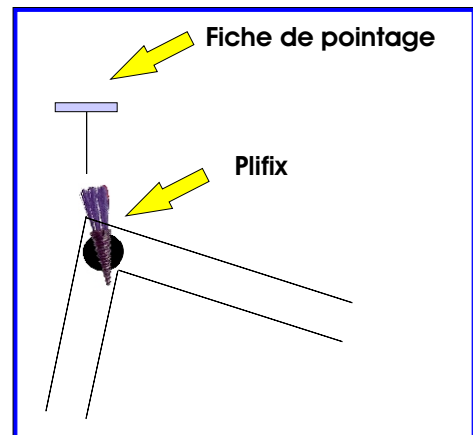

Idéal pour repérer vos lignes à tracer

PLIFIX

Caractéristiques techniques :

Tout le nécessaire d'un cordeau de traçage sur un seul chariot.

Planter les fiches de pointage aux endroits adéquats et relier ces fiches à l'aide de la drisse pour visualiser les lignes à tracer.

L'idéal est de combiner cet appareil avec un lot de 25 plifix (implants d'herbe synthétique) pour repérer durablement les points ou doivent être positionnées les fiches de pointages.

Données techniques

Guide réglable + barre crampon
Livré avec 400 m de drisse
12 fiches de pointage
Chassis avec deux dévidoirs

**Repérez vos dimensions
une fois pour toutes!!!**